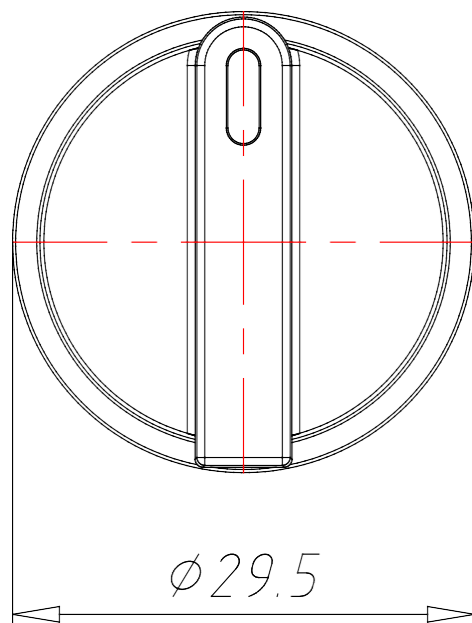

## ПЕРЕМИКАЧ З КОРОТКИМ ВАЖЕЛЕМ З ФІКСОВАНИ ПЛОЖЕННЯ

АРТИКУЛ:  
ECX 1320

## ТЕХНІЧНІ ХАРАКТЕРИСТИКИ:

Артикул	ЕСХ 1320
Опис	Перемикач з коротким важелем
Матеріал корпусу	Хромований Zamak (цинк-алюміній-мідь-магній сплав)
Колір	Чорний
Підсвічування	Немає
Функціональність	3 фіксовані положення
Зовнішній діаметр [мм]	30
Ступінь захисту IP	65