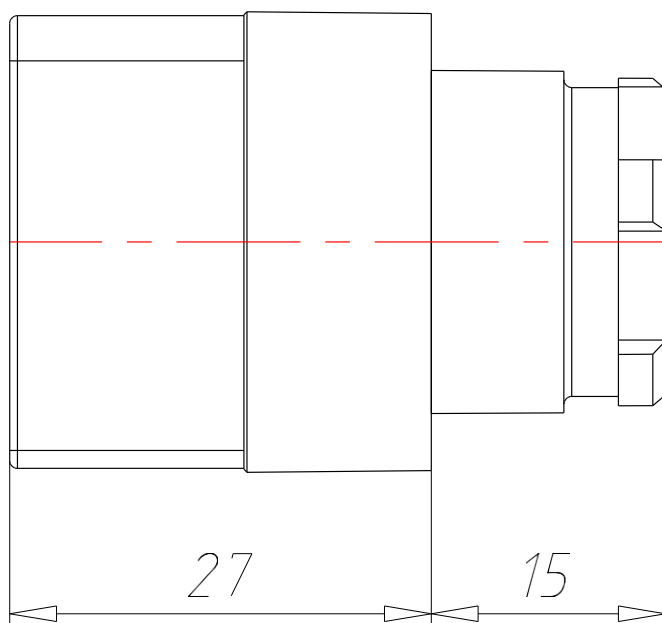

## ПЕРЕМИКАЧ З КОРОТКИМ ВАЖЕЛЕМ З ФІКСОВАНИ ПЛОЖЕННЯ

АРТИКУЛ:  
ECX 1320

## ТЕХНІЧНІ ХАРАКТЕРИСТИКИ:

Артикул	ЕСХ 1320
Опис	Перемикач з коротким важелем
Матеріал корпусу	Хромований Zamak (цинк-алюміній-мідь-магній сплав)
Колір	Чорний
Підсвічування	Немає
Функціональність	3 фіксовані положення
Зовнішній діаметр [мм]	30
Ступінь захисту IP	65